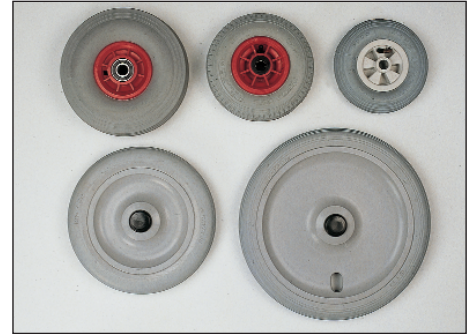

Grå luftgummihjul med kunststoffælg og punkterfrie cellefyldte PUR hjul.
Anvendelsestemperatur fra -20°C til +70°C.

Grey pneumatic tyred wheels with thermoplastic centre and puncture proof micro cellular polyurethane wheels with thermoplastic centre.
Temperature range: -20°C to +70°C. (-4°F/+158°F).

GRÅ LUFTGUMMIHJUL OG CELLEFYLDT PUR

Ø200 TIL Ø400 MM. (8-16")

BELASTNING FRA
50 – 90 KG.

GREY PNEUMATIC AND MICRO CELLULAR PUR

SIZE: Ø200 TO Ø400 MM. (8-16")

LOAD CAPACITY:
50 – 90 KG.

GRÅ LUFTGUMMIHJUL / GREY PNEUMATIC TYRED WHEELS

					LAG PLY RATING	MØNSTER PATTERN		UDEN LEJER WITHOUT BEARINGS			
200	50	58	20	-	2	379	75	-	493060	-	-
200	50	59	20	-	2	379	75	-	-	493180	-
200	50	40	12	28x08	2	379	75	493310	-	-	493330
310	55	53	15	32x12/32x17	2	-	50	494540	-	-	494642
310	55	53	12/15	32x12/32x17	2	-	50	494540	-	-	494640
400	40	60	12	32x10/32x20	2	-	75	494590	-	-	494688
400	40	60	12/15	32x10/32x20	2	-	75	494590	-	-	494690
400	40	60	15/20	32x10/32x20	2	-	75	494590	-	-	494694

PUNKTERFRI CELLEFYLDT PUR / PUNCTURE PROOF MICRO CELLULAR PUR

200	50	48	20	-	-	379	75	-	477220	-	-
200	50	58	20	-	-	379	75	-	477240	-	-
200	50	48	12	-	-	379	75	-	-	478520	-
200	50	59	20	-	-	379	75	-	-	478540	-
200	50	40	12	28x08	-	379	75	479520	-	-	479530
260	80	75	20	-	-	310	90	-	477506	478764	-
260	80	75	25	-	-	310	90	-	477508	478768	-
260	80	75	20	47x17	-	310	90	479714	-	-	479716
260	80	75	25	47x17	-	310	90	479714	-	-	479718
300	42	53	12/15	32x12/32x17	-	379	50	479920	-	-	479965
400	38	60	12/15	32x10/32x20	-	379	75	479940	-	-	479985
400	38	60	20	32x10/32x20	-	379	75	479940	-	-	479988