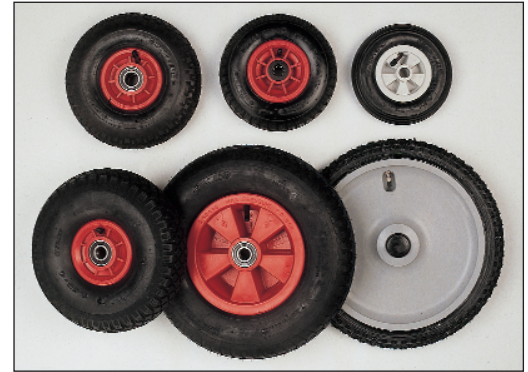

Sorte luftgummihjul med kunststoffælge.
Anvendelsestemperatur fra -20°C til +70°C.

Black pneumatic tyred wheels with thermoplastic centre.
Temperature range: -20°C to +70°C. (-4°F/+158°F).

SORTE LUFTGUMMIHJUL

SORTE LUFTGUMMIHJUL MED
KUNSTSTOFFÆLGE. Ø200 TIL Ø433 MM. (8-16")

BELASTNING FRA
75-305 KG.

BLACK PNEUMATIC WHEELS

BLACK PNEUMATIC TYRED WHEELS WITH THERMO-
PLASTIC CENTRE. SIZE: Ø200 TO Ø433 MM. (8-16")

LOAD CAPACITY:
75-305 KG.

					LAG PLY RATING	MØNSTER PATTERN		UDEN LEJER WITHOUT BEARINGS			
200	50	58	20	-	2	379	75	-	490030	-	-
200	50	59	20	-	2	379	75	-	-	490200	-
200	50	40	12	28x08	2	379	75	490310	-	-	490325
228	65	75	20	-	4	302	135	-	495550	495660	-
228	65	75	25	-	4	302	135	-	495560	495670	-
228	65	75	20	47x17	4	302	135	495800	-	-	495810
228	65	75	25	47x17	4	302	135	495800	-	-	495820
265	89	75	20	-	4	310	170	-	496040	496160	-
265	89	75	25	-	4	310	170	-	496050	496170	-
265	89	75	20	47x17	4	310	170	496310	-	-	496320
265	89	75	25	47x17	4	310	170	496310	-	-	496330
328	115	75	20	-	4	310	245	-	496540	496660	-
328	115	75	25	-	4	310	245	-	496550	496670	-
328	115	75	20	47x17	4	310	245	496815	-	-	496830
328	115	75	25	47x17	4	310	245	496815	-	-	496840
360	110	100	20	-	4	320	305	-	497135	497190	-
360	110	100	25	-	4	320	305	-	497140	497195	-
400	40	60	12/15	32x10/32x20	2	-	75	494580	-	-	494680
433	113	75	20	-	4	320	305	-	497540	497660	-
433	113	75	25	-	4	320	305	-	497550	497670	-
433	113	75	20	47x14	4	320	305	497810	-	-	497820
433	113	75	25	47x14	4	320	305	497810	-	-	497830