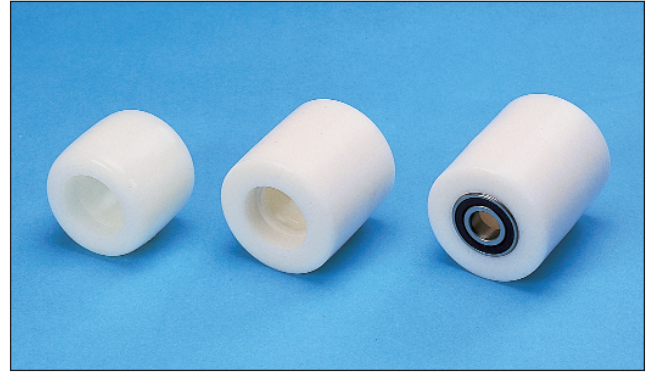

Kunststof ruller til stablere og palleløftevogne.
Anvendelsestemperatur fra -30°C til +80°C.

Thermoplastic pallet roller.
Temperature range: -30°C to +80°C. (-22°F/+176°F).

KUNSTSTOF RULLER

Ø49 TIL Ø85 MM.

**BELASTNING FRA
300 – 2000 KG.**

THERMOPLASTIC PALLET ROLLERS

SIZE: Ø49 TO Ø85 MM.

**LOAD CAPACITY:
300 – 2000 KG.**

					BESTILLINGSNR. ARTICLE NO.					
Ø	L	B	H	KG	Ø15	Ø17	Ø20	Ø25	UDEN LEJER WITHOUT BEARINGS	
Ø	L	B	H	KG	Ø15	Ø17	Ø20	Ø25	UDEN LEJER WITHOUT BEARINGS	
49	30	30	35x14	3	300	437420	-	-	-	437020
75	75	75	47x14	3	1200	-	437430	437440	-	437090
80	32	32	47x15	3	500	-	437463	437465	437467	437105
81	50	50	47x14	3	750	-	437470	437480	-	437110
81	54	54	47x14	3	750	-	437490	437500	-	437120
81	60	60	47x14	3	1000	-	437510	437520	-	437130
81	68	68	47x14	3	1200	-	437530	-	-	437140
81	68	68	47x15,5	3	1200	-	-	437540	-	437145
81	98	98	47x14	3	1750	-	437570	437580	-	437170
82	60	60	47x14	3	1000	-	437582	437584	437586	437175
82	65	65	47x14	3	1200	-	437590	437600	-	437180
82	70	70	47x14	3	1200	-	437601	437602	437603	437185
82	70	70	47x17	3	1000	-	-	427600	427605	427185
82	80	80	47x14	3	1500	-	437605	437606	437607	437187
82	89	89	47x17	3	1500	-	-	427620	427625	427190
82	90	90	47x14	3	2000	-	437610	437620	-	437190
82	100	100	47x14	3	2000	-	437622	437624	437626	437195
85	65	65	47x14	3	1200	-	437630	437640	437645	437200
85	68	68	47x14	3	1200	-	437650	437660	-	437210
85	75	75	47x14	3	1500	-	437670	437680	-	437220
85	85	85	47x14	3	1750	-	437690	437700	-	437230
85	90	90	47x14	3	2000	-	437710	437720	437725	437240
85	100	100	47x14	3	2000	-	437730	437740	-	437260