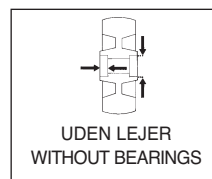

## KUNSTSTOFHJUL

Ø30 TIL Ø300 MM.

**BELASTNING FRA  
15 – 1000 KG.**

## THERMOPLASTIC WHEELS

SIZE: Ø30 TO Ø300 MM.

**LOAD CAPACITY:  
15 – 1000 KG.**

Ø	H	B	Ø	H	B	Ø	KG
30	14	22	-	5	12	22	15
40	18	22	-	6	12	22	40
49	30	30	35x14	15	35	35	300
50	19	22	-	8	15	42	50
53	30	42	-	8	20	35	80
60	22	27	-	10	15	49	60
63	28	33	-	10	20	54	80
75	24	27	-	8	24	55	80
75	24	27	-	8	24	55	80
80	21	27	-	8	18	65	50
80	22	27	-	10	19	65	80
80	33	40	-	12	30	59	175
80	33	40	-	20	30	59	175
80	32	36	35x12	15	47	47	500
80	32	40	-	8	47	47	500
80	32	40	-	10	47	47	500
80	32	45	-	8	47	47	500
80	32	45	-	10	47	47	500
80	32	49	-	8	47	47	500
80	32	49	-	10	47	47	500
100	27	32	-	12	23	90	90
100	34	40	-	12	30	82	200
100	34	40	-	20	30	82	200
100	34	40	-	8	49	72	500
100	34	40	-	10	49	72	500
100	34	44	-	12	46	82	350
100	34	45	-	8	49	72	500
100	34	45	-	10	49	72	500
100	34	49	-	8	49	72	500
100	34	49	-	10	49	72	500
120	27	32	-	12	24	108	100