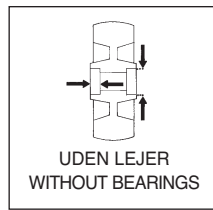

125	38	40	-	8	48	95	500	
125	38	40	-	10	48	95	500	
125	38	44	-	12	46	93	500	
125	38	45	-	8	48	95	500	
125	38	45	-	10	48	95	500	
125	39	48	-	15	33	112	200	
125	39	48	-	20	33	108	200	
125	39	48	-	12	35	109	200	
125	38	48	-	20	48	95	500	
125	38	48	-	12	48	95	500	
125	38	49	-	8	48	95	500	
125	38	49	-	10	48	95	500	
125	51	57	47x14	20	70	97	700	
125	51	59	-	20	70	97	600	
125	51	61	-	20	70	97	600	
125	51	61	-	25	70	97	450	
150	42	45	-	15	49	131	400	
150	42	49	-	15	49	131	450	
150	37	50	-	20	49	131	450	
150	37	50	47x14	20	70	131	500	
150	51	57	47x14	20	70	120	850	
150	42	60	-	20	40	125	400	
150	51	61	-	25	70	120	650	
150	51	61	-	20	70	120	800	
160	40	50	-	20	55	130	390	
160	40	58	-	20	55	130	390	
160	40	50	42x13	20	55	130	390	
160	51	57	47x14	20	72	122	850	
160	51	61	-	20	70	120	800	
160	51	61	-	25	70	120	700	
200	51	58	47x16	20	70	168	1000	
200	51	58	47x16	25	70	168	1000	
200	45	60	-	20	58	175	390	
200	45	60	-	25	58	175	390	
200	51	60	-	20	50	181	600	
200	51	61	-	20	70	168	1000	
200	51	61	-	25	70	168	1000	
250	60	64	47x15	20	70	219	1000	
250	60	64	47x15	25	70	219	1000	
250	60	70	-	20	70	219	1000	
250	60	70	-	25	70	219	1000	
300	63	85	52x15	25	85	256	1000	
300	65	86	-	25	48	275	700	

-	-	-	424202
-	-	-	424204
-	420190	422140	-
-	-	-	424206
-	-	-	424208
-	420210	-	-
-	420212	-	-
-	-	422145	-
-	420211	-	-
-	-	422135	-
-	-	-	424209
-	-	-	424210
424230	-	-	424235
-	420214	-	-
-	420224	422160	-
-	420226	-	-
-	-	422175	-
-	-	422180	-
-	420240	-	-
424245	-	-	424246
424250	-	-	424252
-	420250	-	-
-	420274	-	-
-	-	422200	-
-	420276	422240	-
-	420277	422250	-
424256	-	-	424258
424260	-	-	424265
-	420286	422270	-
-	420288	-	-
424320	-	-	424330
424320	-	-	424340
-	420336	422275	-
-	420338	422295	-
-	420310	-	-
-	420356	422280	-
-	420358	422290	-
424380	-	-	424390
424380	-	-	424400
-	420410	422300	-
-	420420	422310	-
434750	-	-	435190
-	430500	-	-